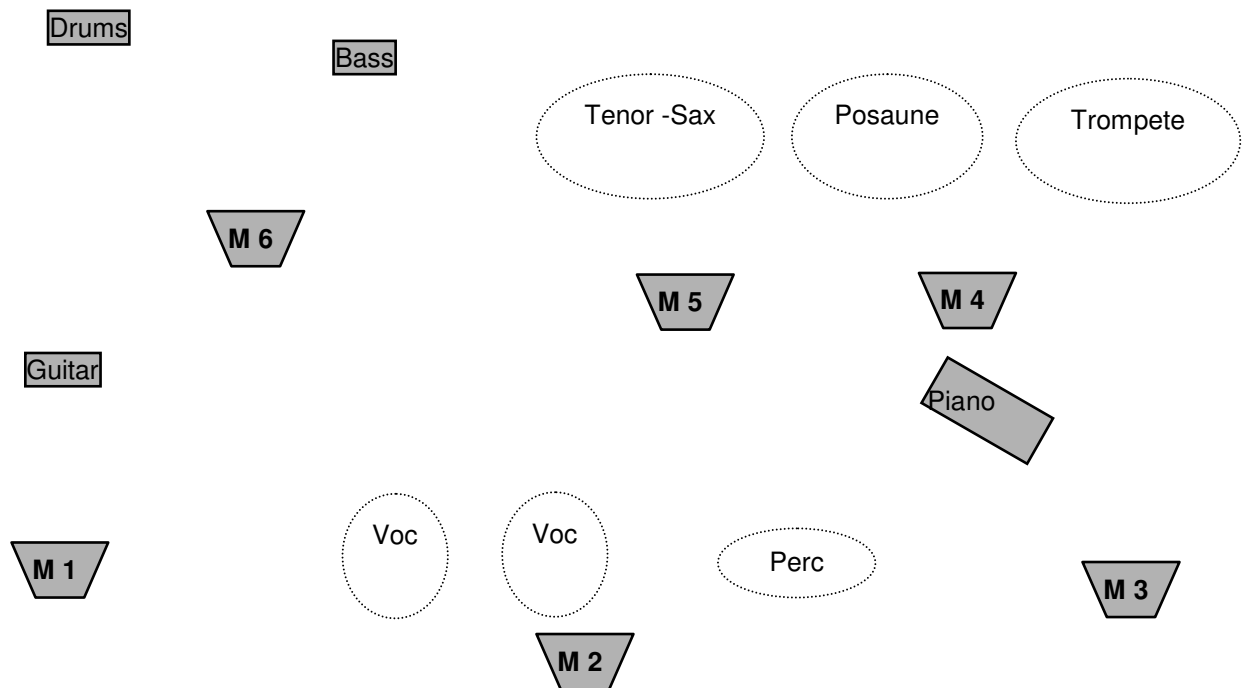

Stage Plan:

Größe der Bühne: Breite 6m, Tiefe 4m. Besser: Breite 8m, Tiefe 4-5m

Kontakt:

Bandkontakt:

Olaf Spätlich Telefon: 0171 – 8958324